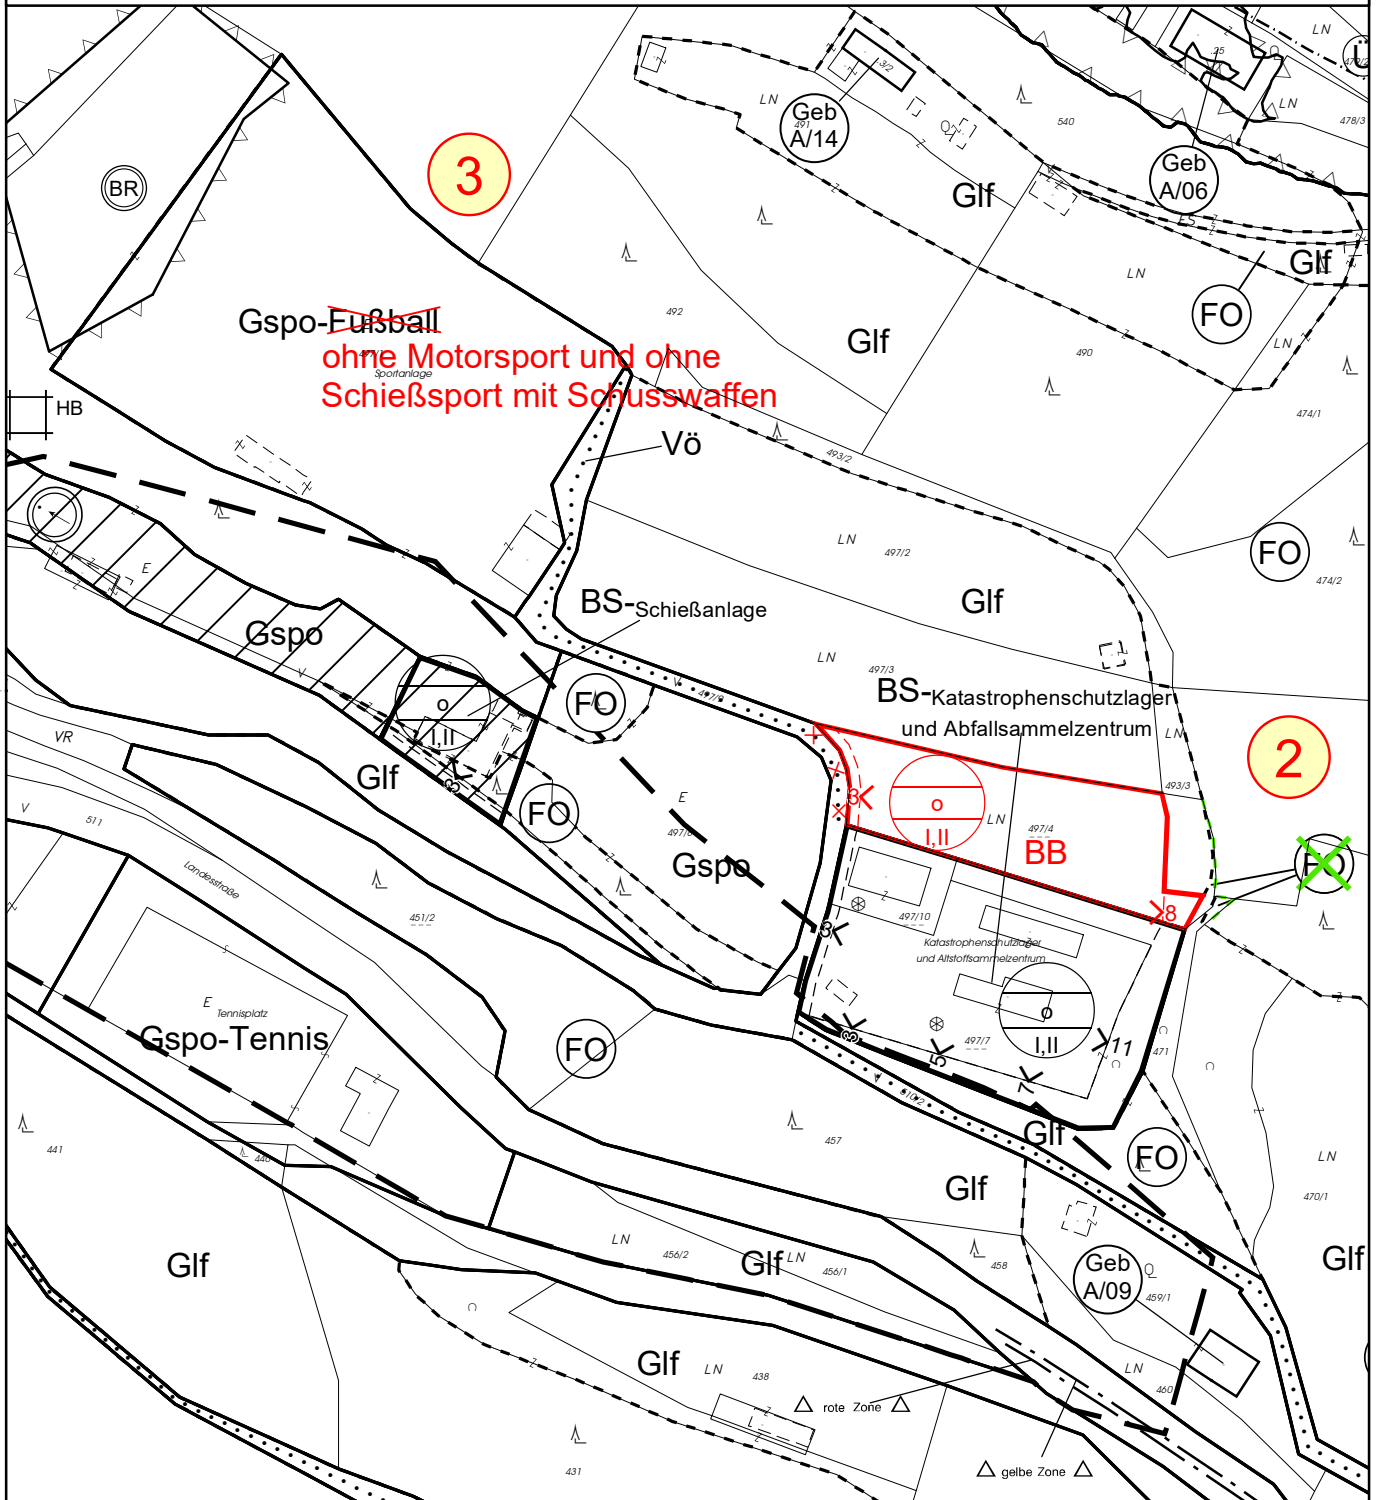

DIGITALER BEBAUUNGSPLAN MARKTGEMEINDE SENFTENBERG KG Senftenbergeramt

1. Änderung des digitalen Bebauungsplanes
Auflage (20.07.2022 - 31.08.2022)

M = 1:2.000

Plannummer: 1350/001/02

Datum: 18.07.2022