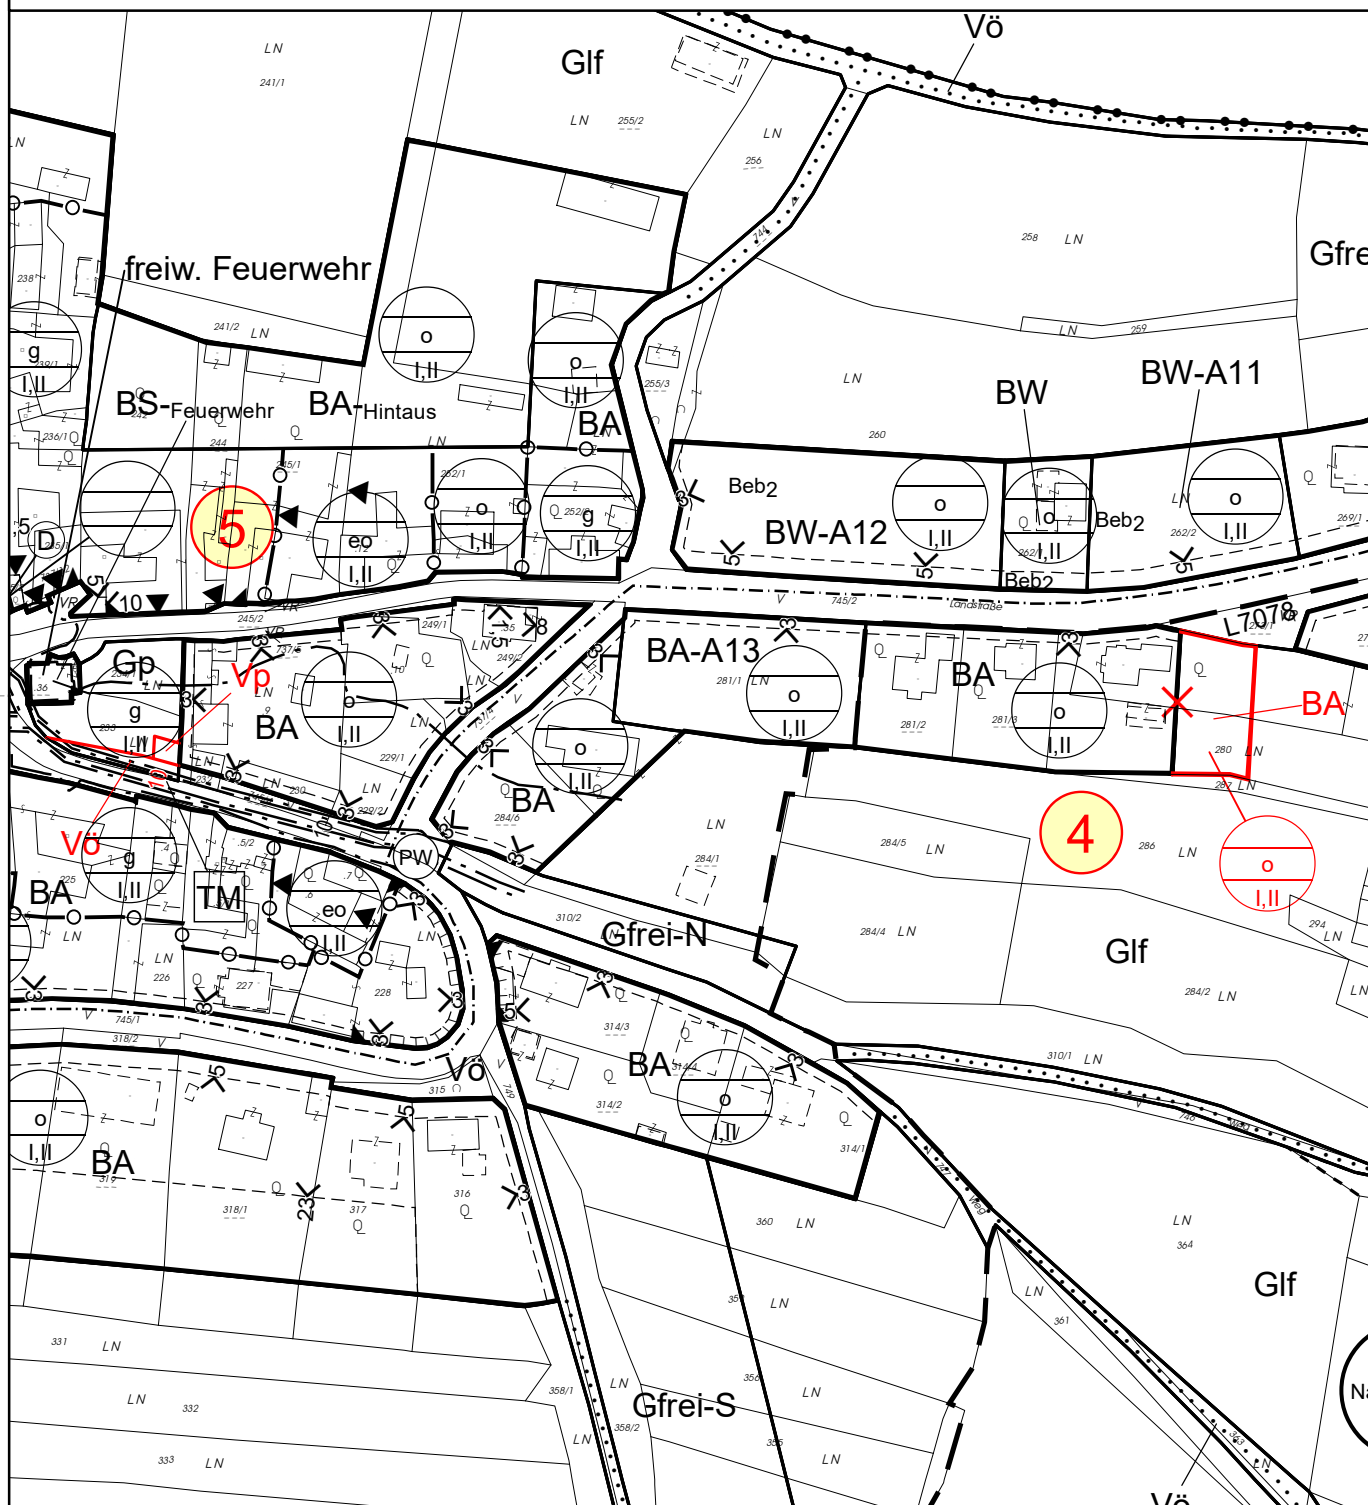

DIGITALER BEBAUUNGSPLAN MARKTGEMEINDE SENFTENBERG KG Priel

1. Änderung des digitalen Bebauungsplanes
Auflage (20.07.2022 - 31.08.2022)

M = 1:2.000

Plannummer: 1350/001/03

Datum: 18.07.2022