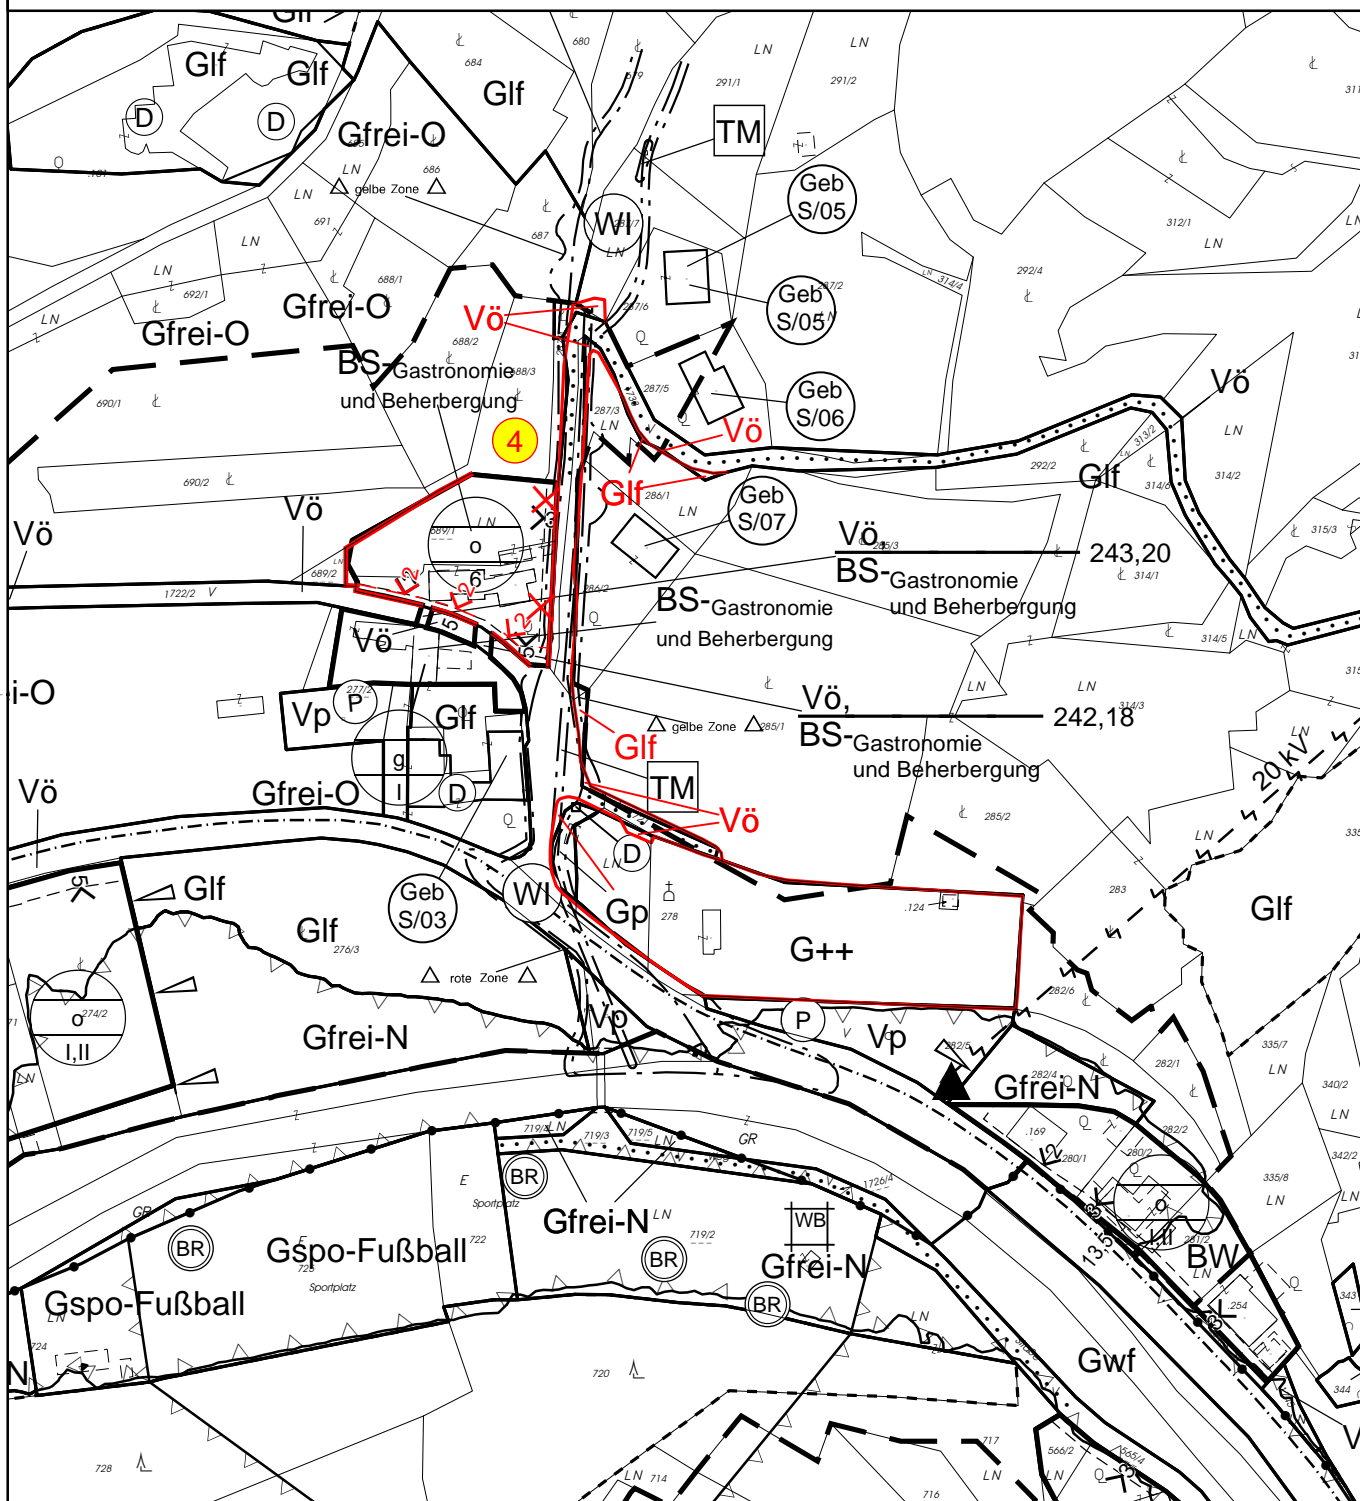

2. Änderung des digitalen Bebauungsplanes AUFLAGE

M = 1:2 000

Plannummer: 1460/002/02

Datum: 25.10.2024

DIGITALER BEBAUUNGSPLAN MARKTGEMEINDE SENFTENBERG KG Senftenberg

2. Änderung des digitalen Bebauungsplanes AUFLAGE