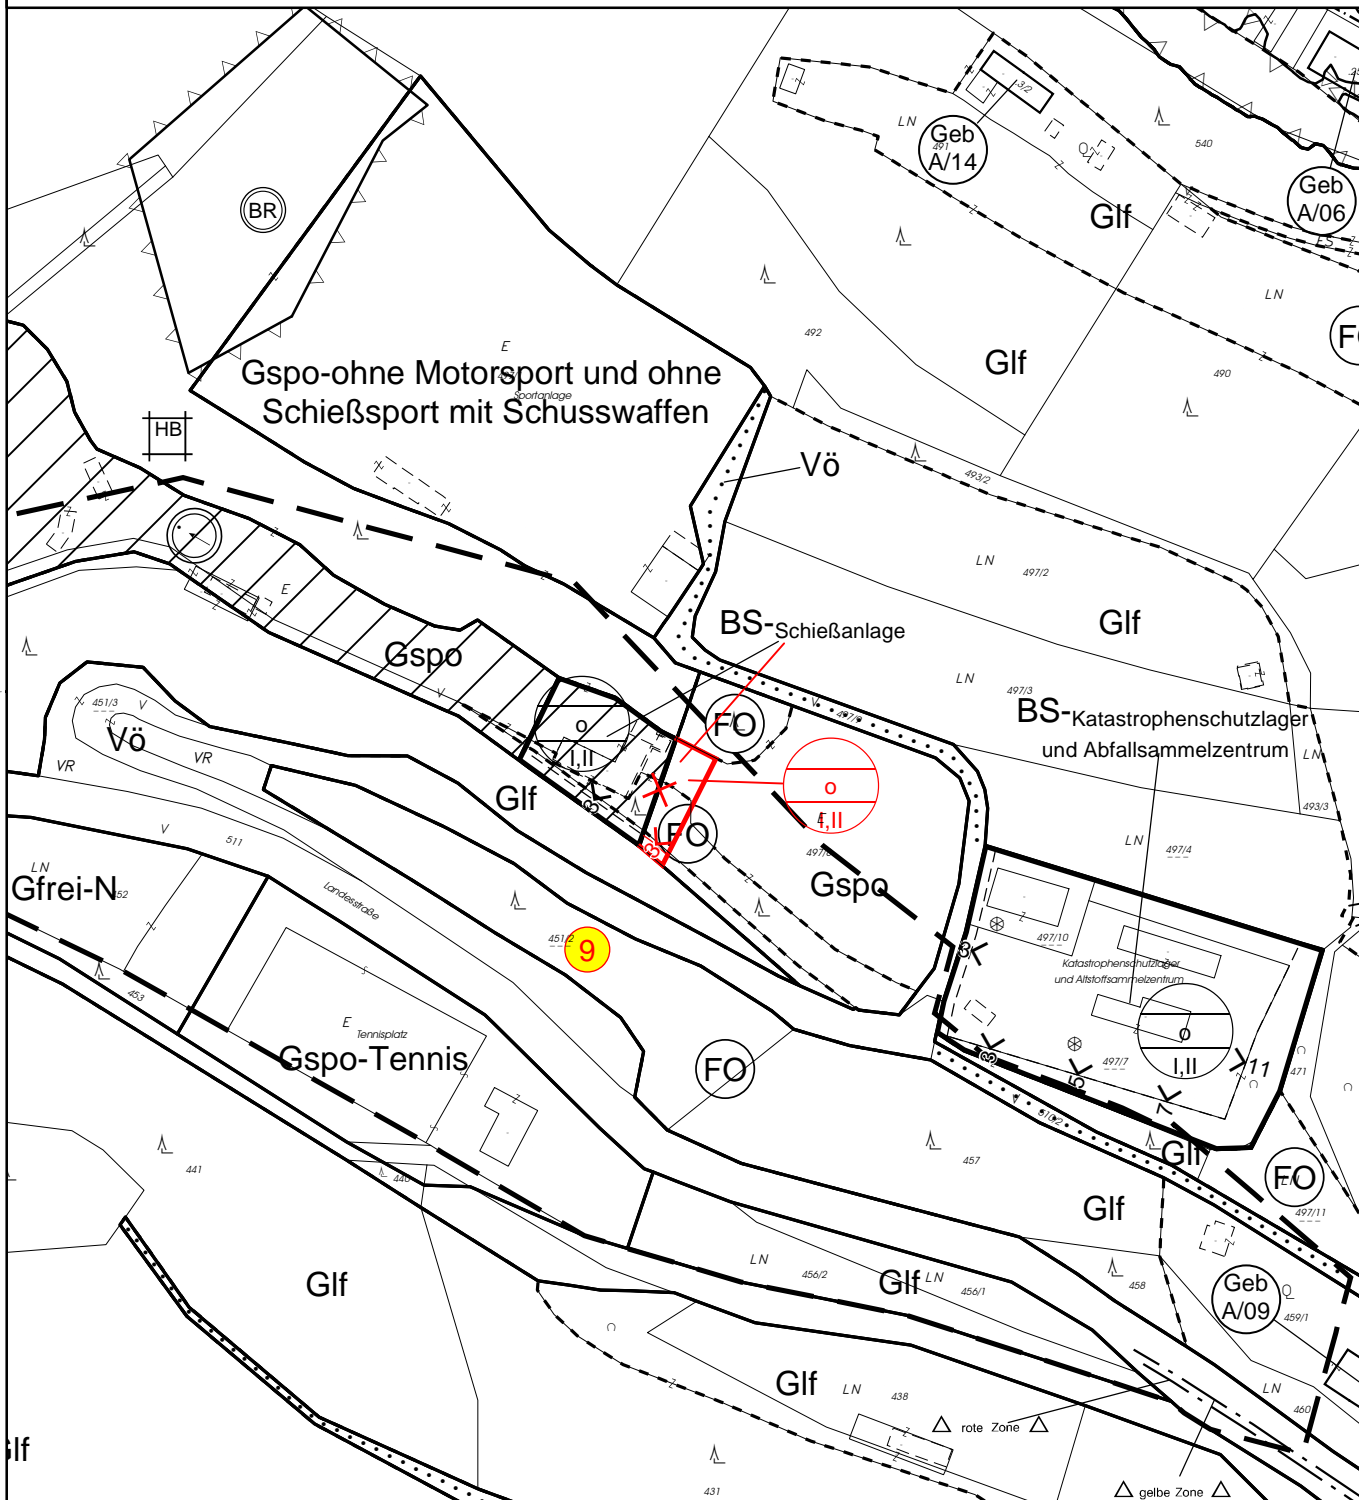

KG Senftenbergeramt

2. Änderung des digitalen Bebauungsplanes

AUFLAGE

M = 1:2 000

Plannummer: 1460/002/07

Datum: 25.10.2024

DIGITALER BEBAUUNGSPLAN MARKTGEMEINDE SENFTENBERG KG Senftenbergeramt

2. Änderung des digitalen Bebauungsplanes AUFLAGE