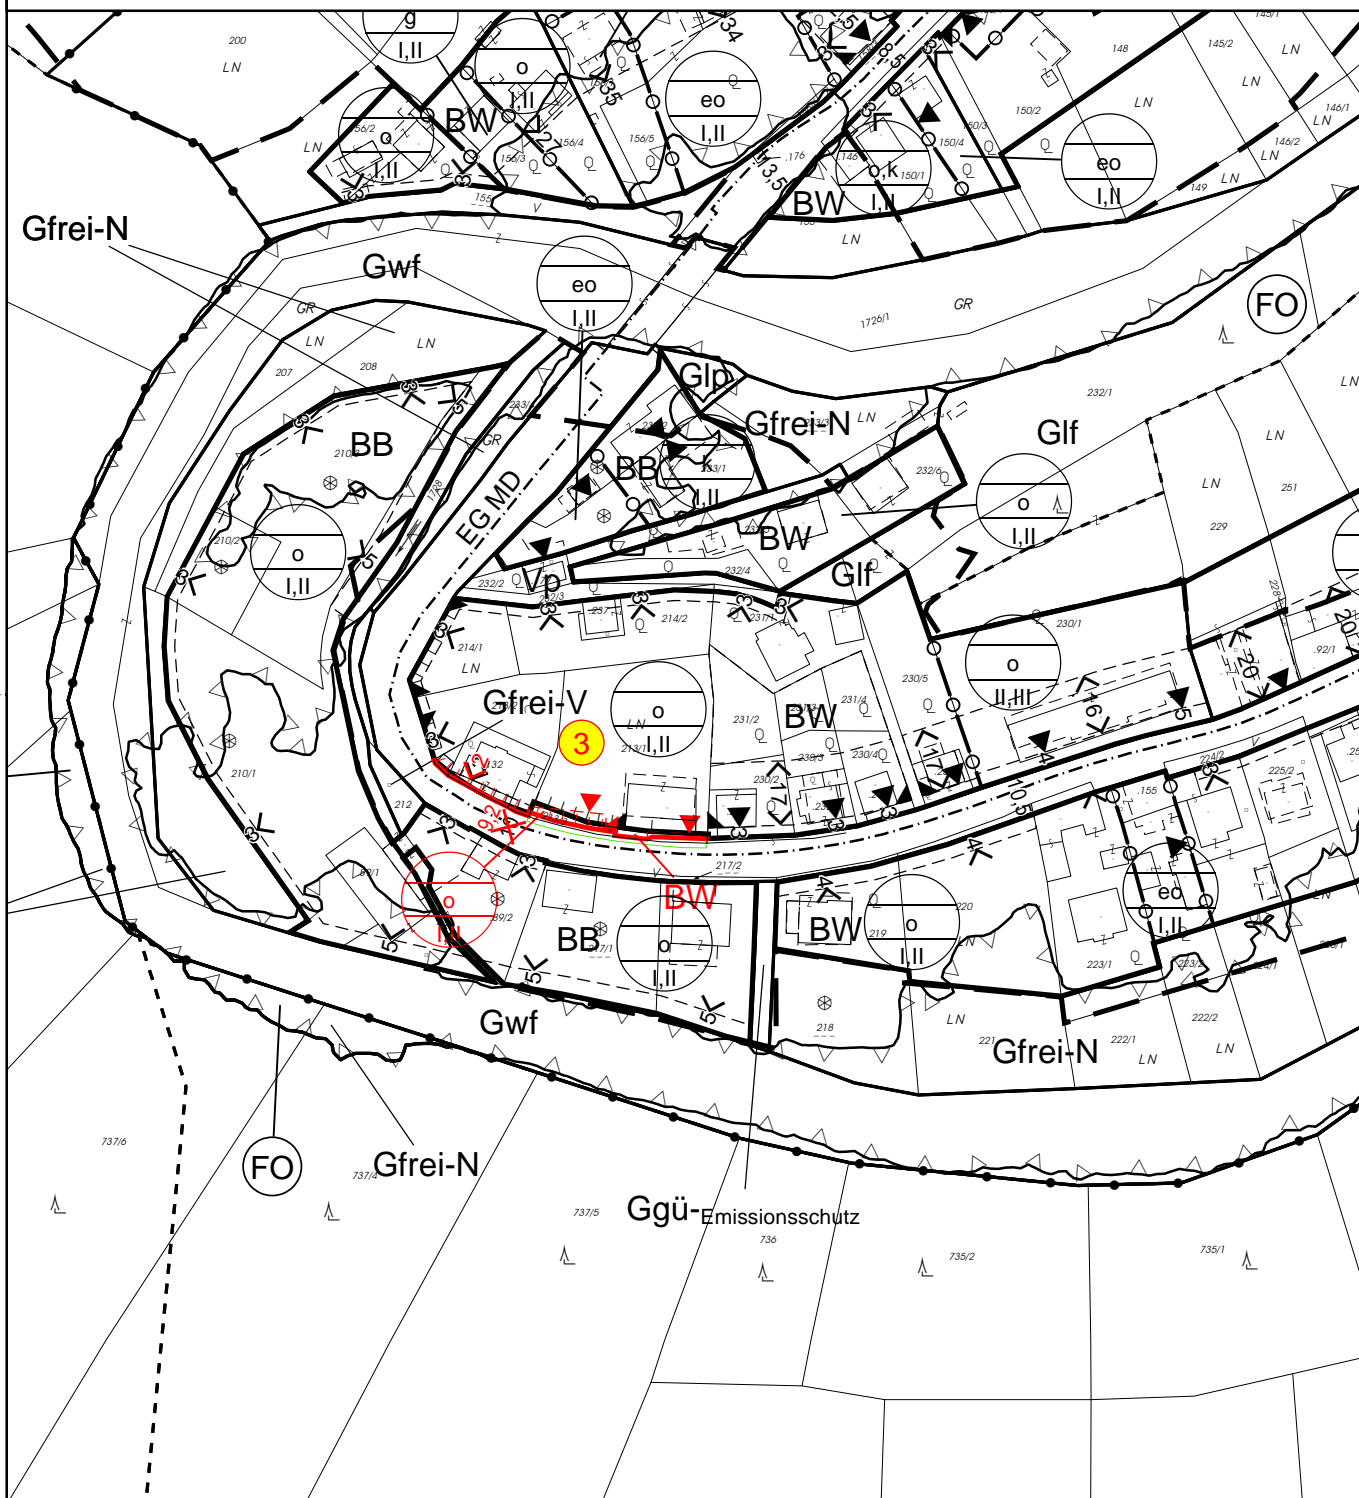

DIGITALER BEBAUUNGSPLAN MARKTGEMEINDE SENFTENBERG KG Senftenberg

2. Änderung des digitalen Bebauungsplanes AUFLAGE

M = 1:2 000

Plannummer: 1460/002/01

Datum: 25.10.2024

DIGITALER BEBAUUNGSPLAN MARKTGEMEINDE SENFTENBERG KG Senftenberg

2. Änderung des digitalen Bebauungsplanes AUFLAGE

M = 1:2 000

Plannummer: 1460/002/02

Datum: 25.10.2024

DIGITALER BEBAUUNGSPLAN MARKTGEMEINDE SENFTENBERG KG Senftenberg

2. Änderung des digitalen Bebauungsplanes AUFLAGE

M = 1:2 000

Plannummer: 1460/002/03

Datum: 25.10.2024

DIGITALER BEBAUUNGSPLAN MARKTGEMEINDE SENFTENBERG KG Senftenberg

2. Änderung des digitalen Bebauungsplanes AUFLAGE

M = 1:2 000

Plannummer: 1460/002/04

Datum: 25.10.2024