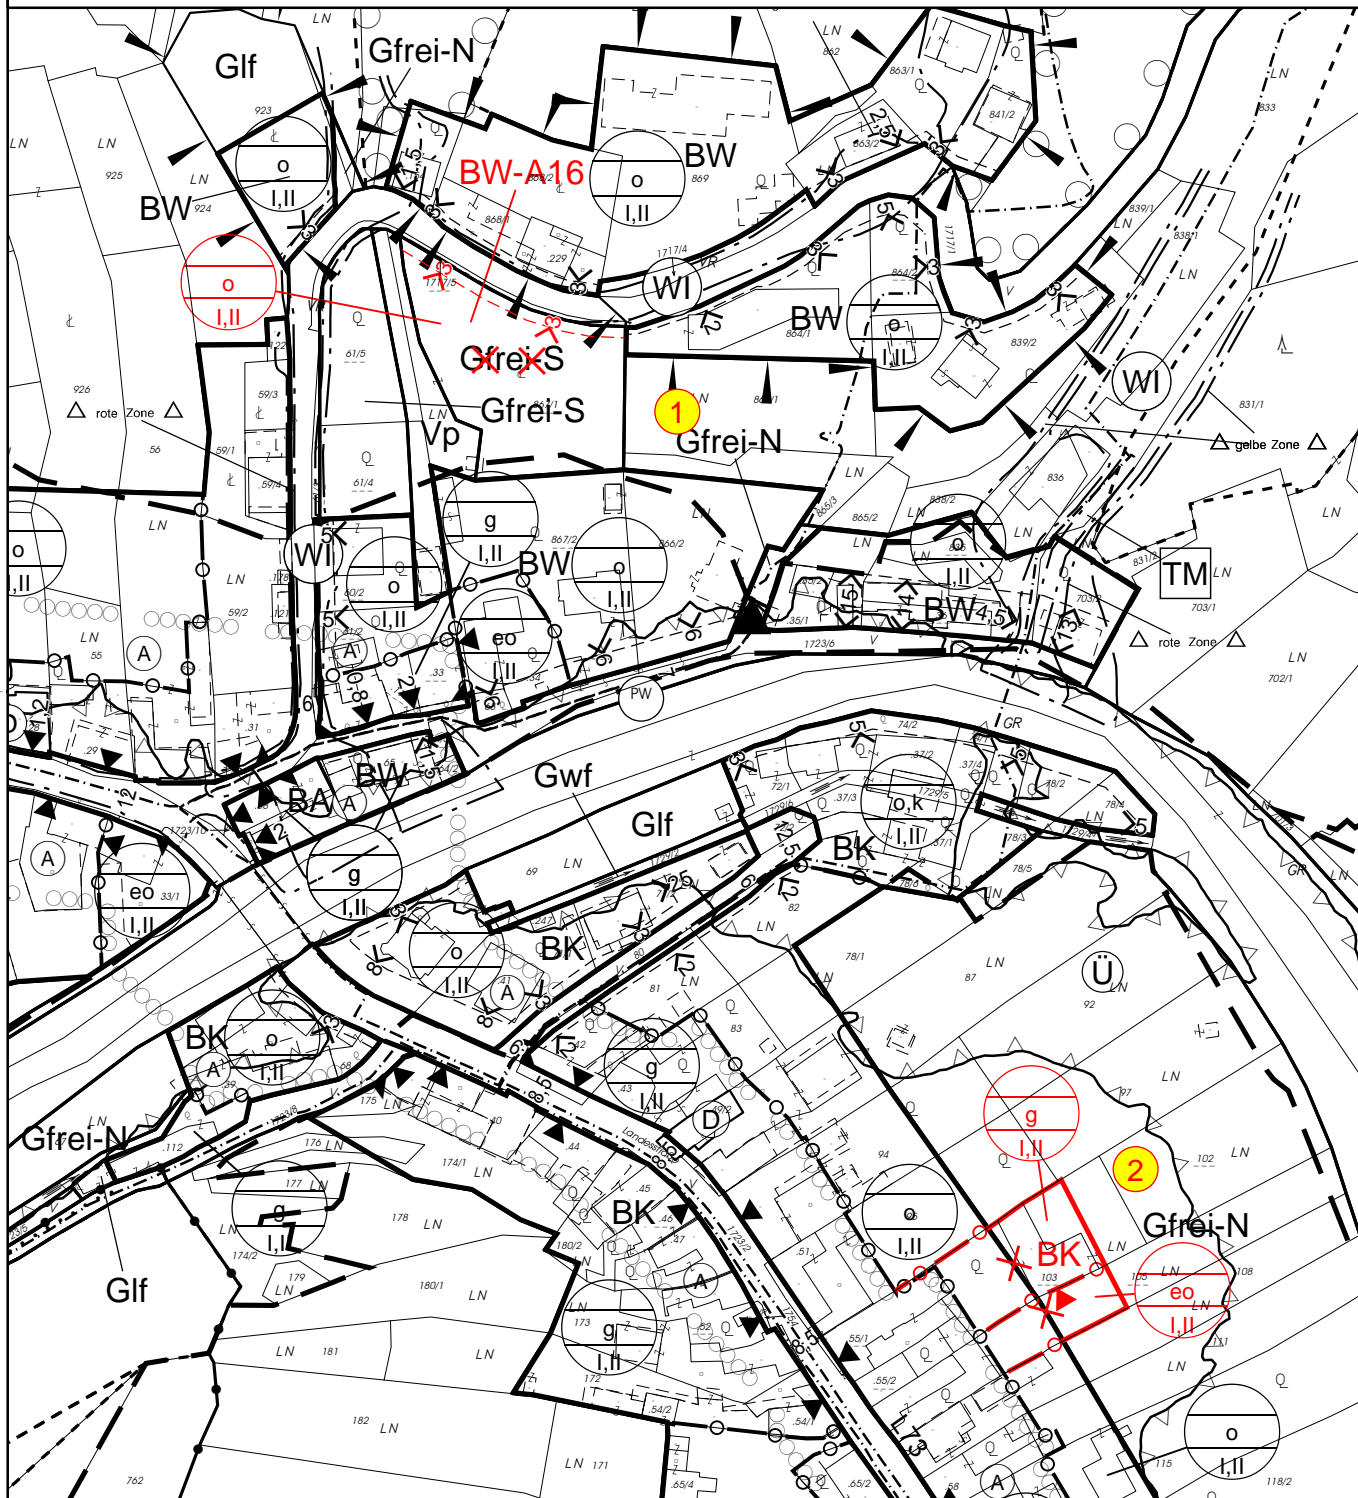

DIGITALER BEBAUUNGSPLAN MARKTGEMEINDE SENFTENBERG KG Senftenberg

2. Änderung des digitalen Bebauungsplanes AUFLAGE

M = 1:2 000

Plannummer: 1460/002/01

Datum: 25.10.2024

DIGITALER BEBAUUNGSPLAN MARKTGEMEINDE SENFTENBERG KG Senftenberg

2. Änderung des digitalen Bebauungsplanes AUFLAGE

M = 1:2 000

Plannummer: 1460/002/02

Datum: 25.10.2024

DIGITALER BEBAUUNGSPLAN MARKTGEMEINDE SENFTENBERG KG Senftenberg

2. Änderung des digitalen Bebauungsplanes AUFLAGE

M = 1:2 000

Plannummer: 1460/002/03

Datum: 25.10.2024

DIGITALER BEBAUUNGSPLAN MARKTGEMEINDE SENFTENBERG KG Senftenberg

2. Änderung des digitalen Bebauungsplanes AUFLAGE

M = 1:2 000

Plannummer: 1460/002/04

Datum: 25.10.2024

DIGITALER BEBAUUNGSPLAN MARKTGEMEINDE SENFTENBERG KG Priel

2. Änderung des digitalen Bebauungsplanes AUFLAGE

M = 1:2 000

Plannummer: 1460/002/06

Datum: 25.10.2024

DIGITALER BEBAUUNGSPLAN

MARKTGEMEINDE SENFTENBERG