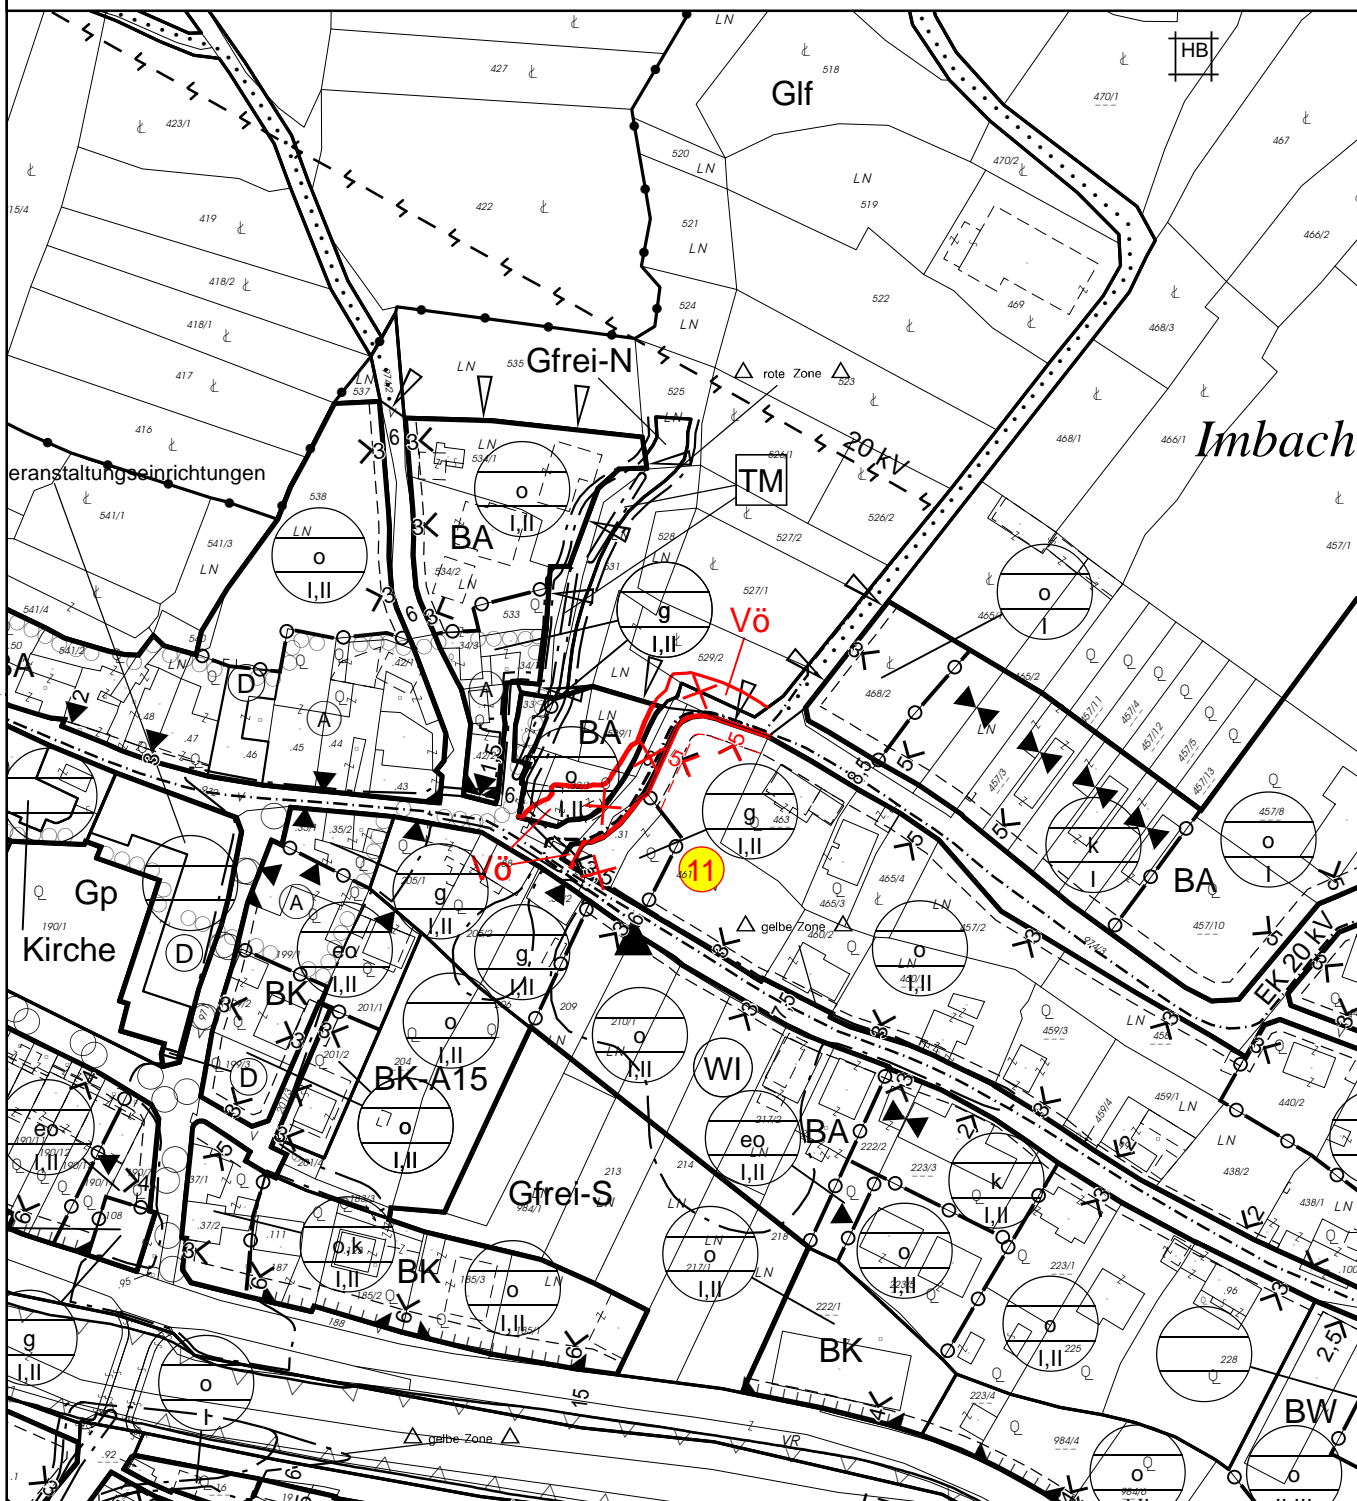

DIGITALER BEBAUUNGSPLAN MARKTGEMEINDE SENFTENBERG KG Imbach

2. Änderung des digitalen Bebauungsplanes AUFLAGE

M = 1:2 000

Plannummer: 1460/002/10

Datum: 25.10.2024