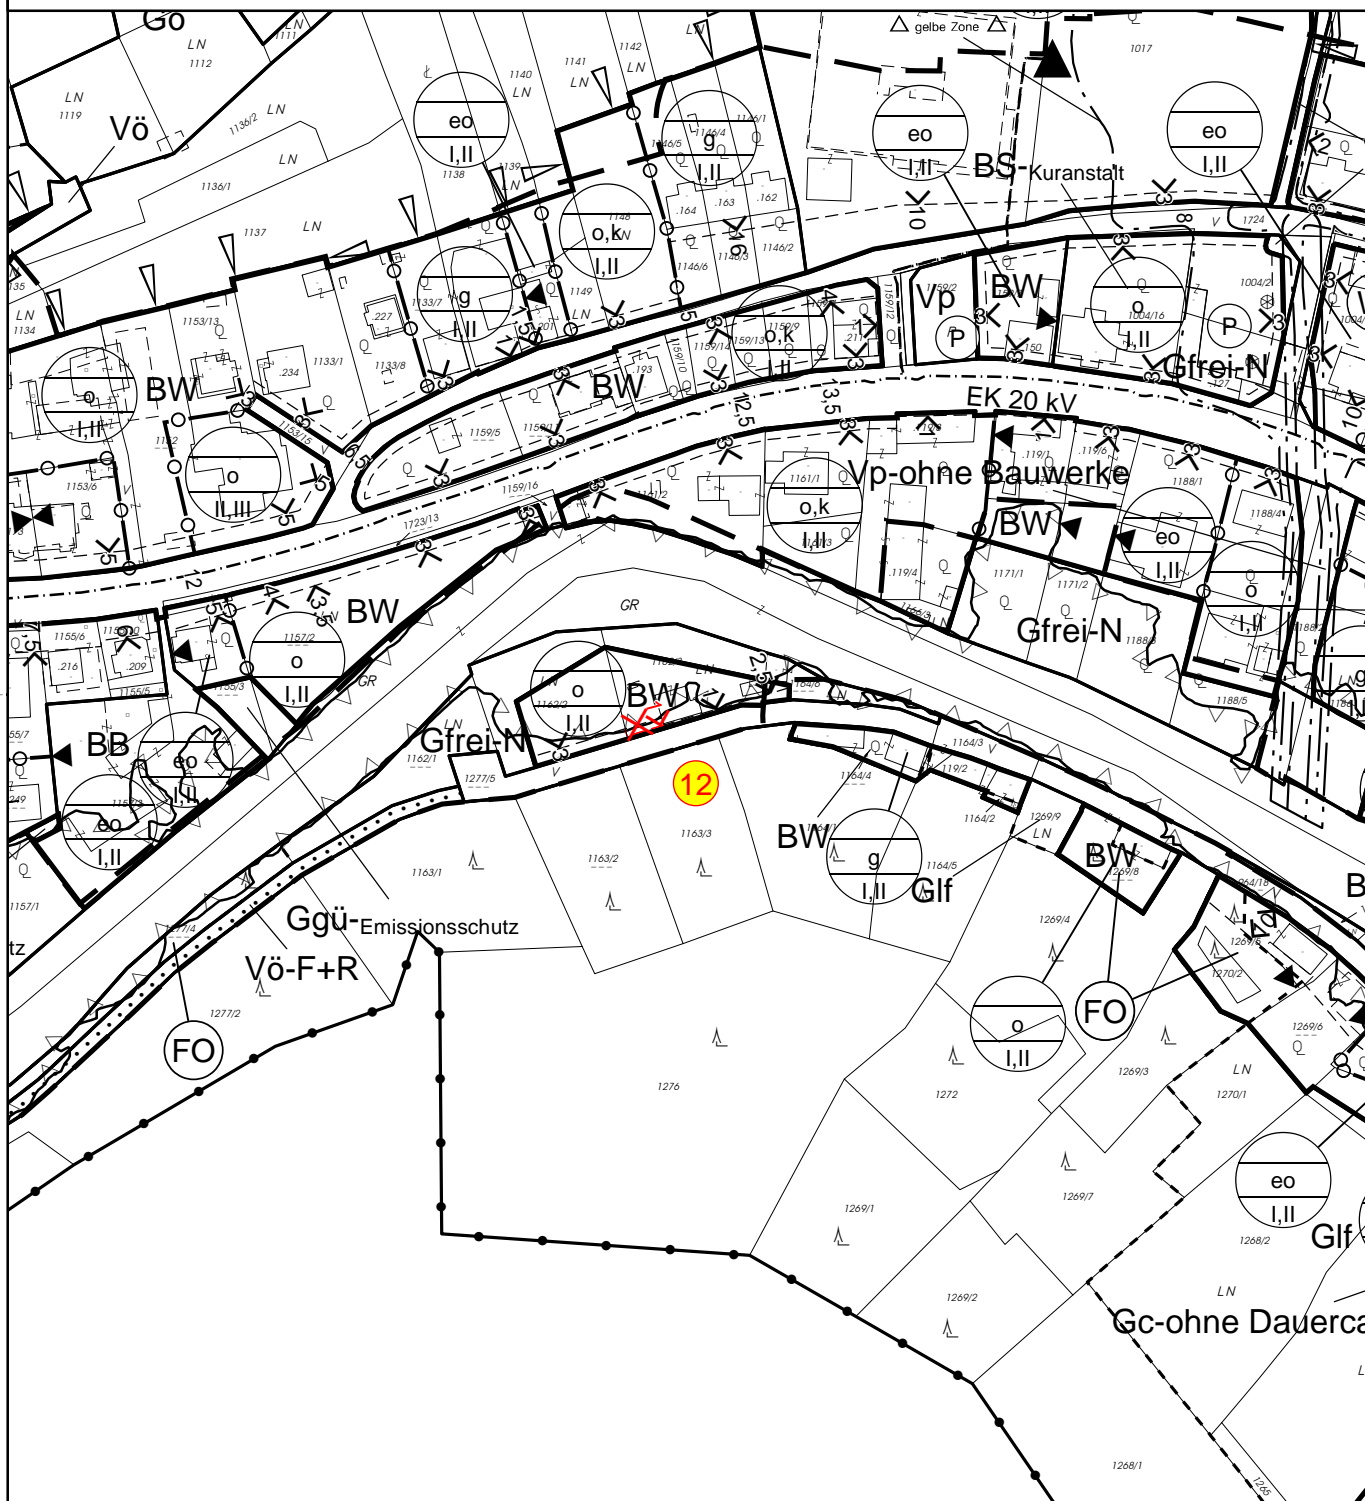

DIGITALER BEBAUUNGSPLAN MARKTGEMEINDE SENFTENBERG KG Senftenberg

2. Änderung des digitalen Bebauungsplanes AUFLAGE

M = 1:2 000

Plannummer: 1460/002/11

Datum: 25.10.2024