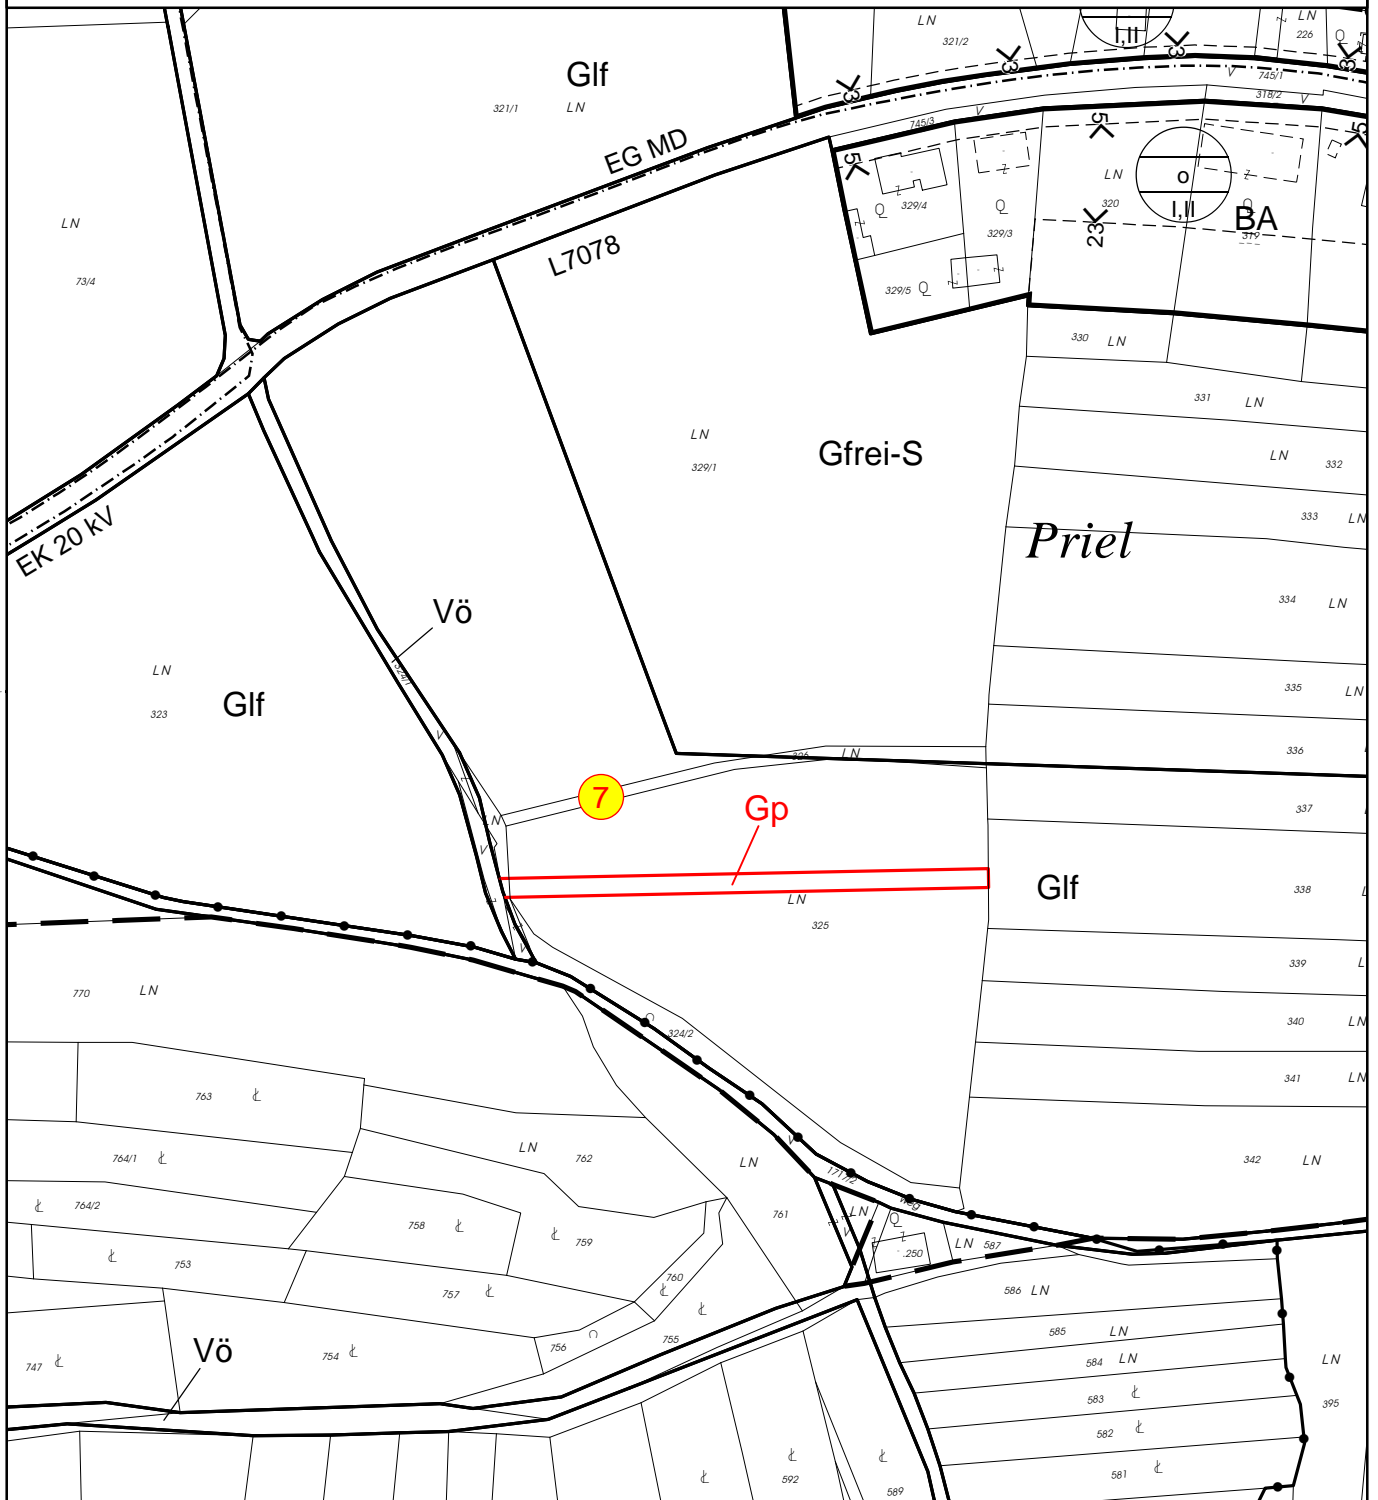

DIGITALER BEBAUUNGSPLAN MARKTGEMEINDE SENFTENBERG KG Priel

2. Änderung des digitalen Bebauungsplanes AUFLAGE

M = 1:2 000

Plannummer: 1460/002/06

Datum: 25.10.2024