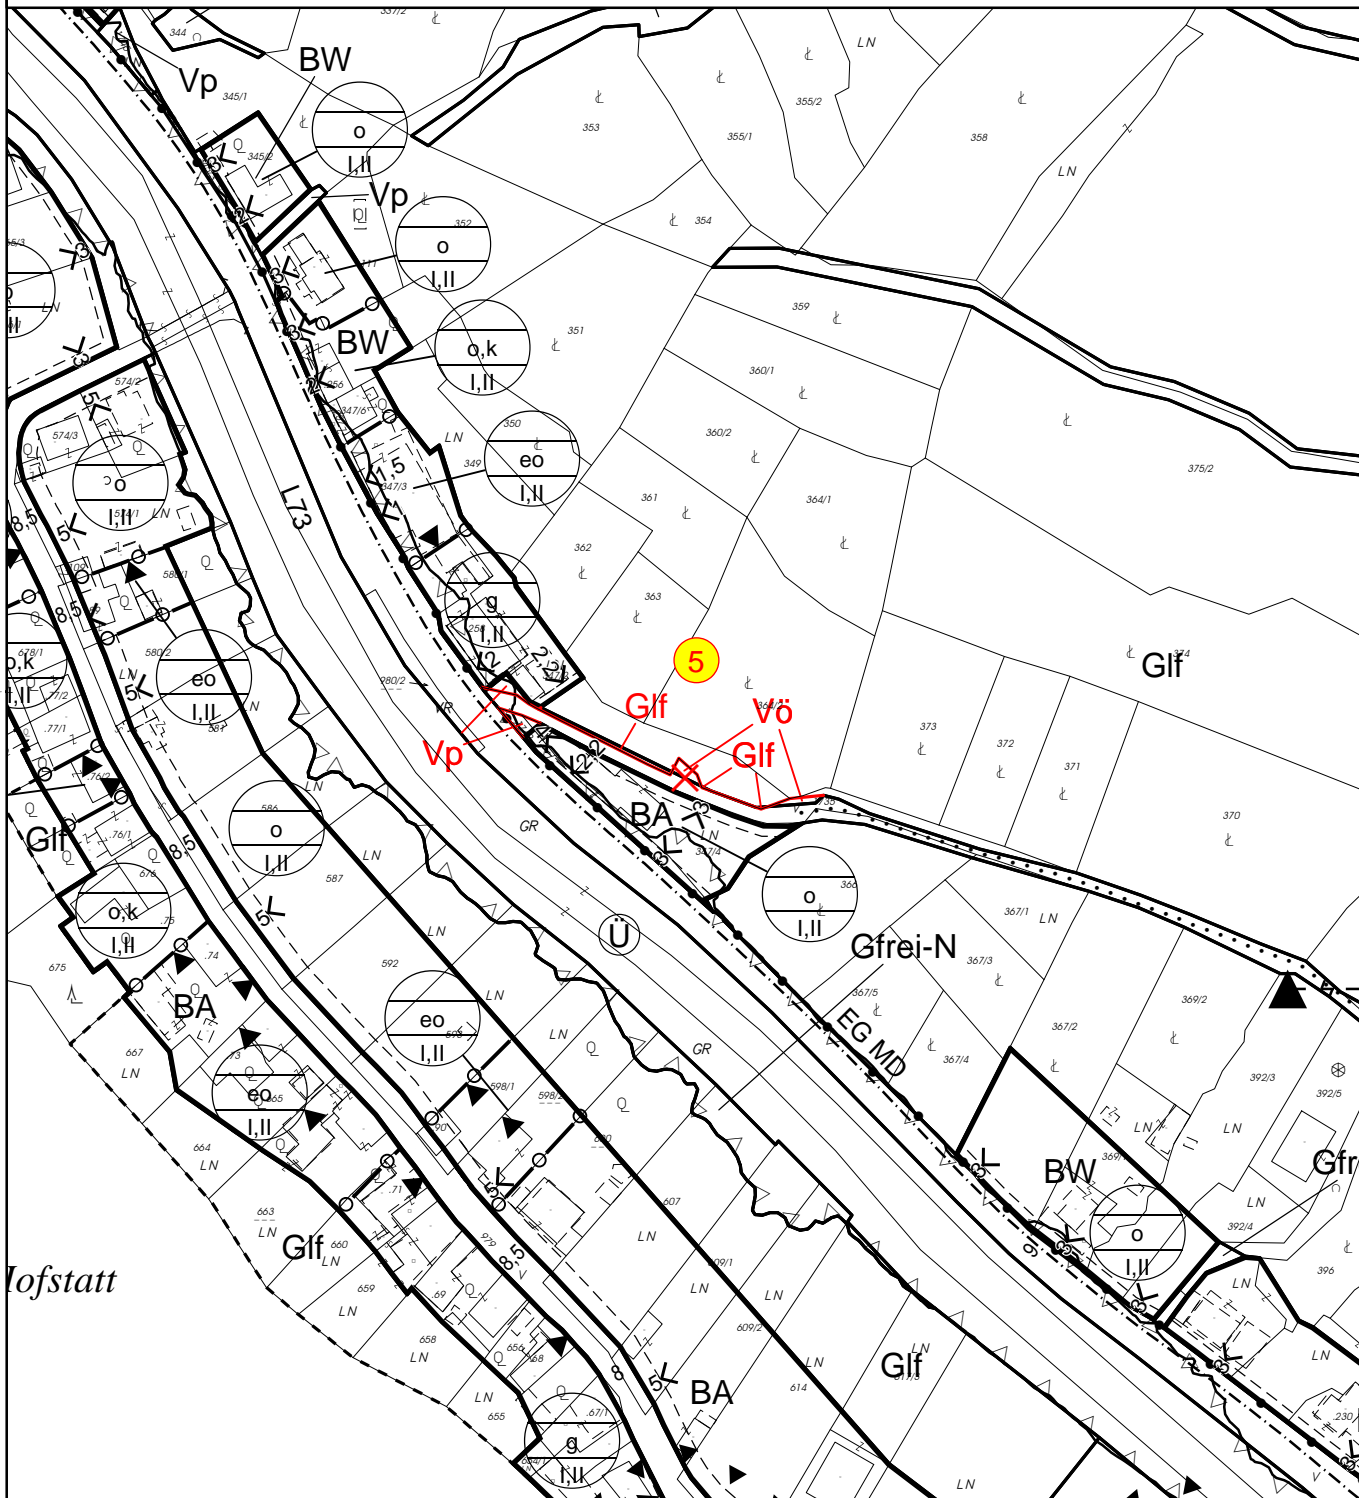

M = 1:2 000

Plannummer: 1460/002/03

Datum: 25.10.2024

DIGITALER BEBAUUNGSPLAN MARKTGEMEINDE SENFTENBERG KG Senftenberg

2. Änderung des digitalen Bebauungsplanes AUFLAGE

M = 1:2 000

Plannummer: 1460/002/04

Datum: 25.10.2024