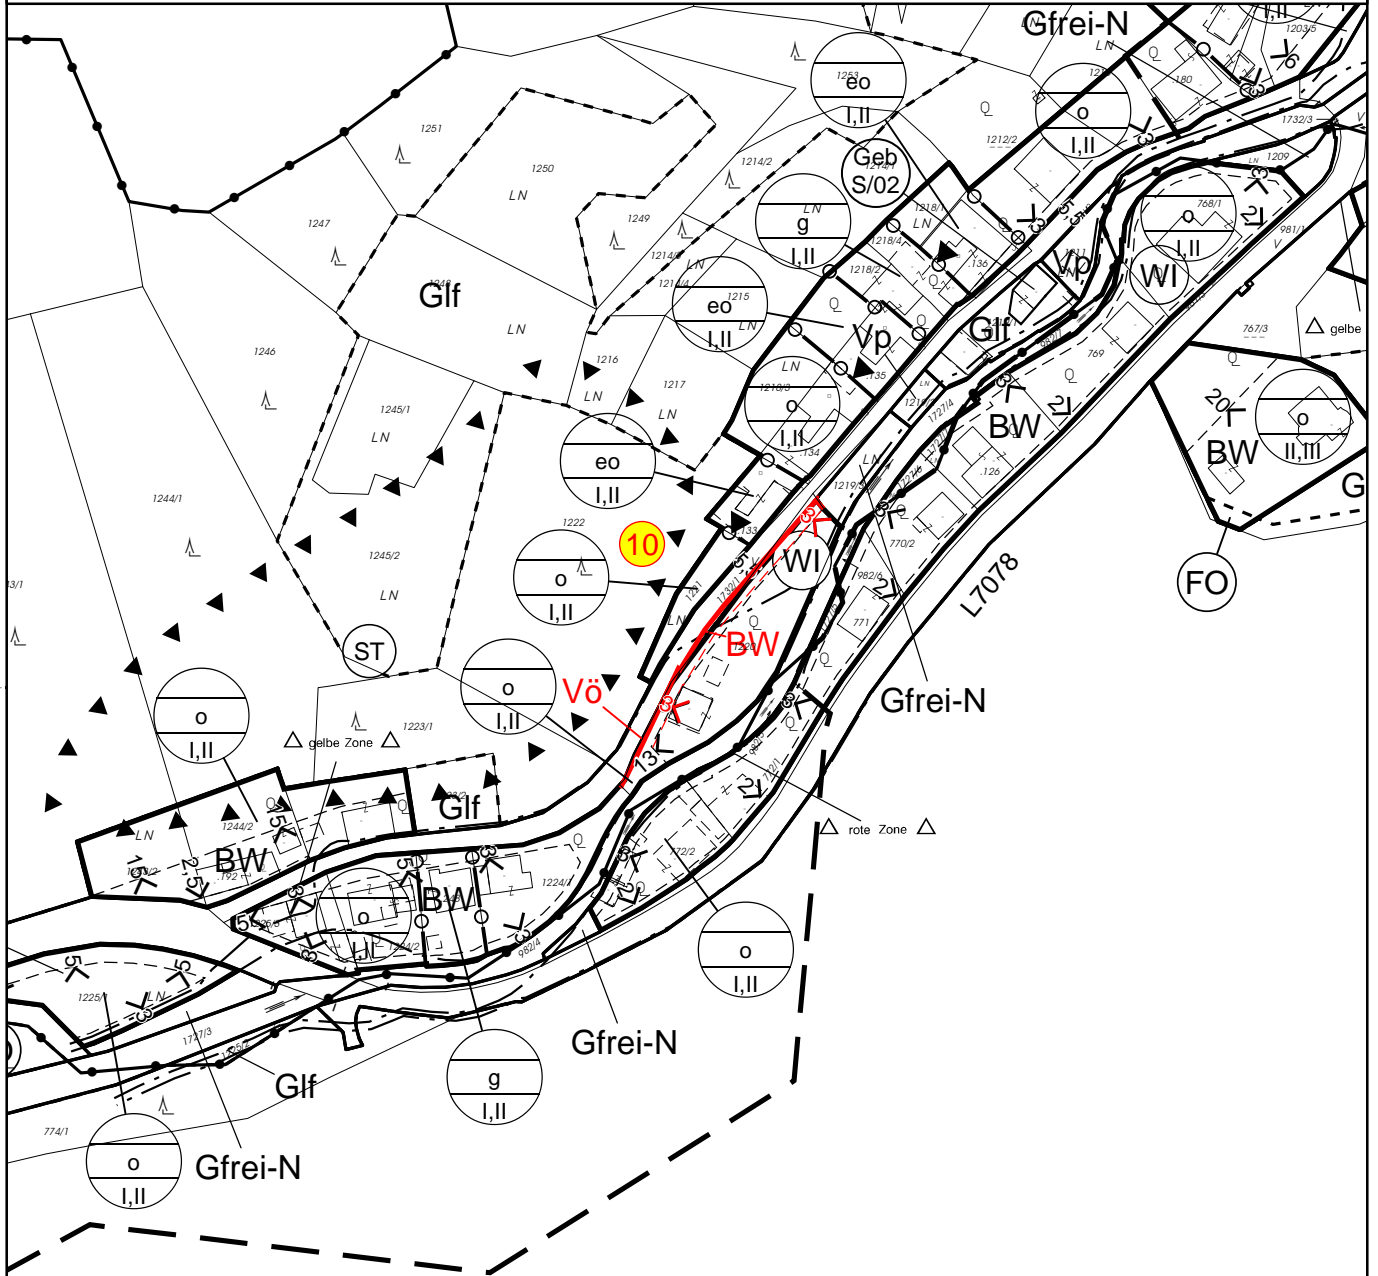

M = 1:2 000

Plannummer: 1460/002/08

Datum: 25.10.2024

DIGITALER BEBAUUNGSPLAN

MARKTGEMEINDE SENFTENBERG

KG Senftenberg

2. Änderung des digitalen Bebauungsplanes
AUFLAGE

M = 1:2 000