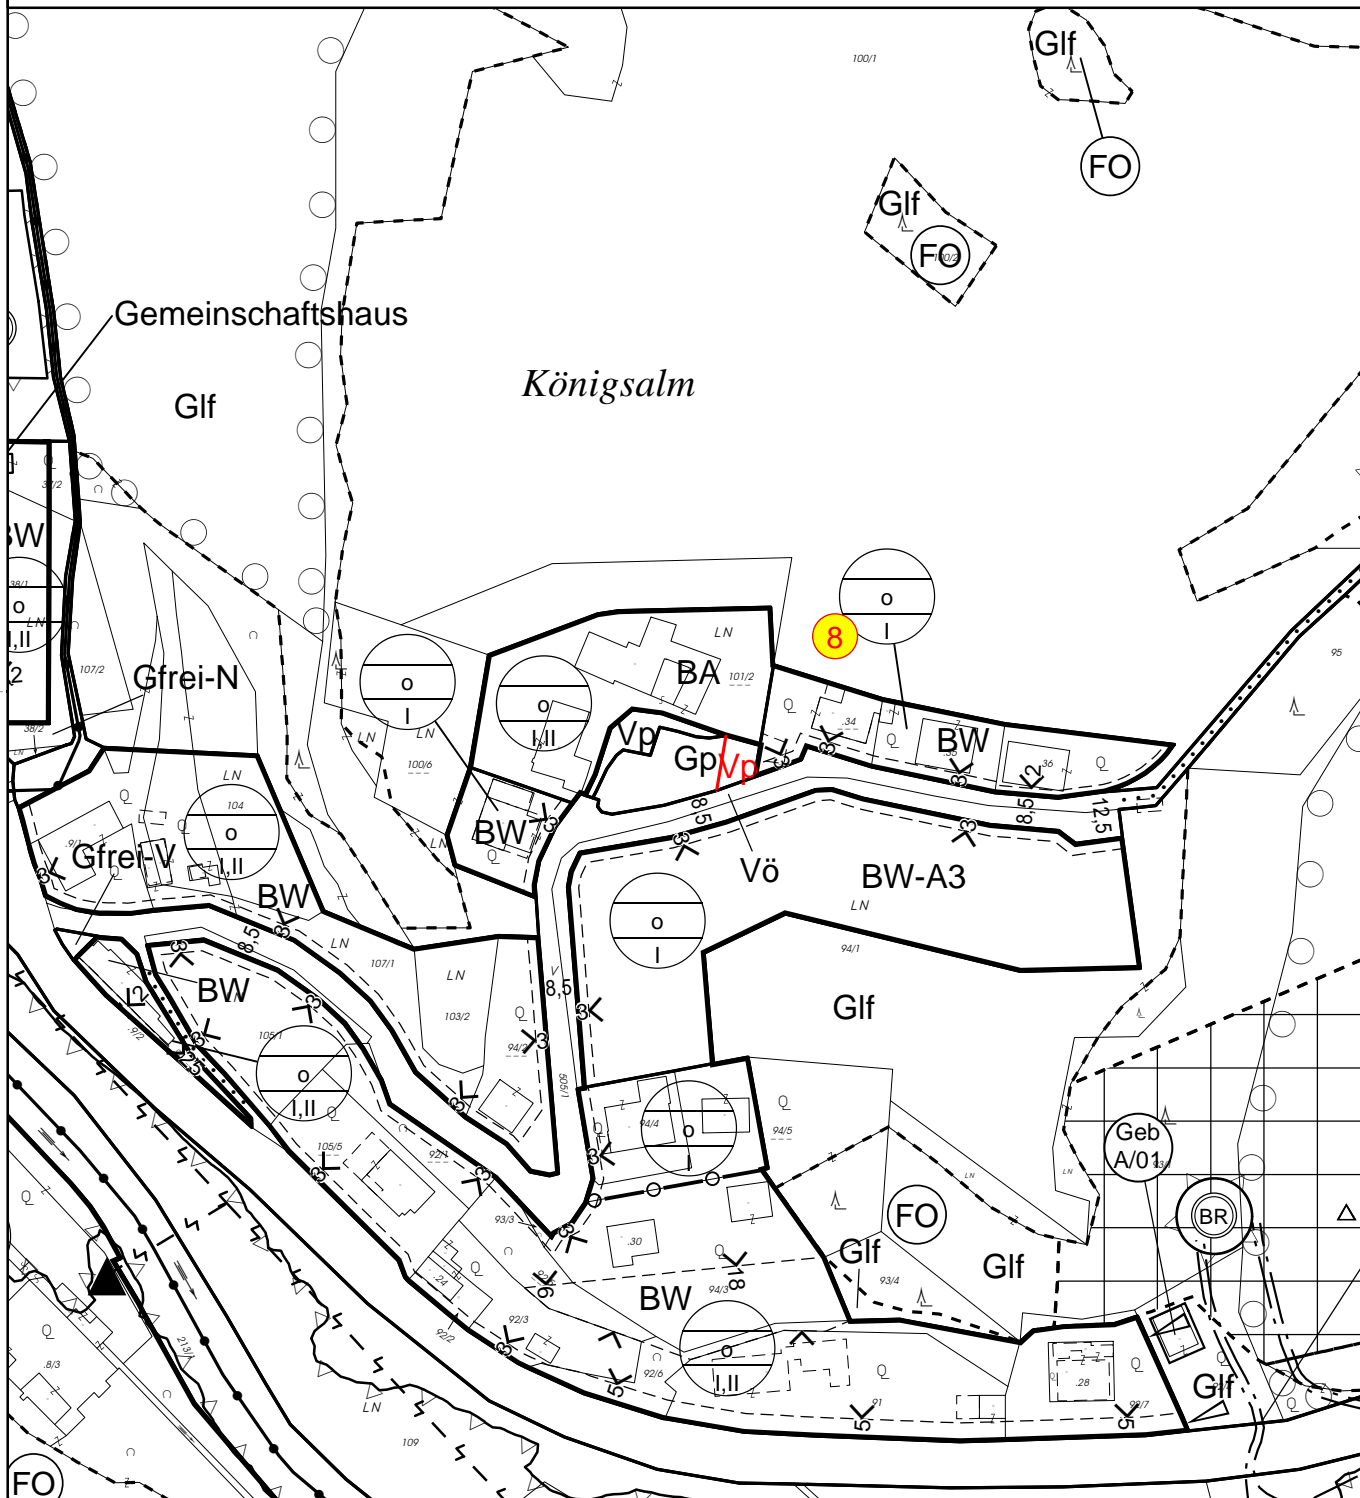

DIGITALER BEBAUUNGSPLAN

MARKTGEMEINDE SENFTENBERG

KG Senftenbergeramt

2. Änderung des digitalen Bebauungsplanes

AUFLAGE

M = 1:2 000

Plannummer: 1460/002/07

Datum: 25.10.2024